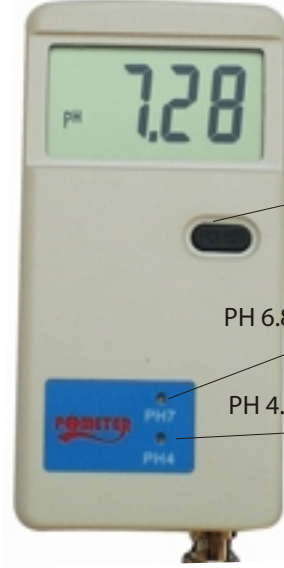

ÖNEMLİ :

Eğer çok uzun süre pH metrenizi kullanmadı iseniz , kullanmadan önce kalibre etmenizi şiddetle öneririz. Eğer PH metrenizi uzun süre kullanmayacaksanız. Kapağın içerisinde bir miktar saf su koyarak kapağı kapatınız ve OFF durumuna getiriniz.

PİL TAKILMASI:

Eğer pH metrenizin ekranındaki görüntü silik görünmeye başladı ise pilleri değiştirme zamanınız gelmiş demektir. Kapağı açıp pilleri değiştirin. Pili yeniden takarken (+) ve (-) kutuplarına dikkat edin.

GARANTİ :

Ürün 2 sene garanti altındadır. Kullanıcı hatası kullanımlar harici oluşan tüm sorunlar için ürünü lütfen güzelce ambalajlayıp bize geri gönderin. Elektrot ömürleri yaklaşık olarak 6 aydır.

PH KALİBRASYONU

- 1- pH metrenizin elektrodunu ölçüm sıvısına daldırın nazikçe çalkalayın. ve 6.86 değerine ulaşması için ayarlamaya hazırlanın.
- 2- 25C sıcaklık altında pH metrenizin 6.86 değerine ulaşması için ayar vidasına tornavida ile ayarlayın.
- 3- pH metrenizi standart Boraks sıvısının içine daldırın. pH 4.01 veya 9.18 değerini göstermeli. Göstermiyorsa diğer vidadan PH 4.01 değerini görünceye kadar nazikçe ayar tornavidası yardımı ile çevirin.
- 4- Yaklaşık bir dakika sonra solusyon için belirtilen değerleri ekranda göreceksiniz.